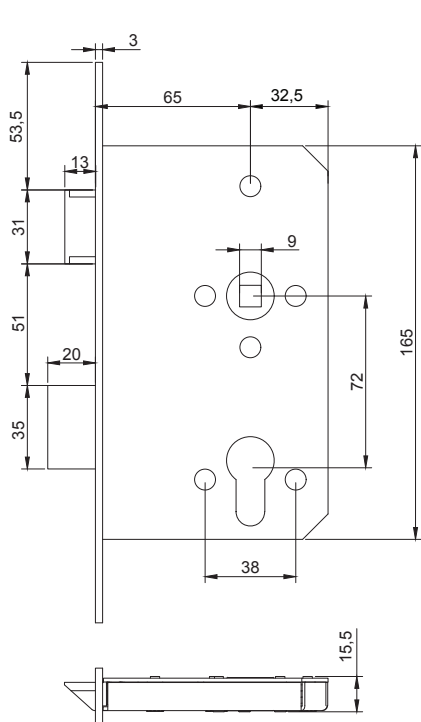

→ serrure antipanique - dimensions

→ tête de serrure

→ gâche de serrure

sens d'ouverture :
DIN droite
ou DIN gauche
à préciser

SERRURE ANTIPANIQUE, fonction B, D, E pour les portes à deux vantaux

- kit de serrure antipanique à 1 point GBS 93 (Eco Schulte) et de serrure opposée GBS 94 (Eco Schulte) pour les portes avec la fonction antipanique sur les deux vantaux DFM DS 00 / DFM DS 30 / DFM DS 30B / DFM DS 60 / DFM OS 00 / DFM OS 60 / DFM DS 120
- fonctions antipaniques disponibles : B, D et E
- usage prévu pour les voies d'évacuation : en tant que fermeture anti-panique (EN 1125) et fermeture de sortie de secours (EN 179)
- serrure à mortaiser avec pêne demi-tour et pêne dormant, cylindre européen (PZ)
- dimensions de serrure GBS 93 : dornmass (axe)/entraxe : 65 mm/72 mm, carré : 9 mm
- dimensions de serrure opposée GBS 94 : dornmass (axe)/entraxe : 80 ou 120 mm/72 mm, carré : 9 mm ; serrure opposée équipée de tringles de verrouillage haut et bas ; gâche au sol obligatoire
- compatible avec la quincaillerie : poignée-poignée, poignée-barre antipanique, bouton fixe-poignée, bouton fixe-barre antipanique
- Certificat de constance des performances selon la norme EN 12209