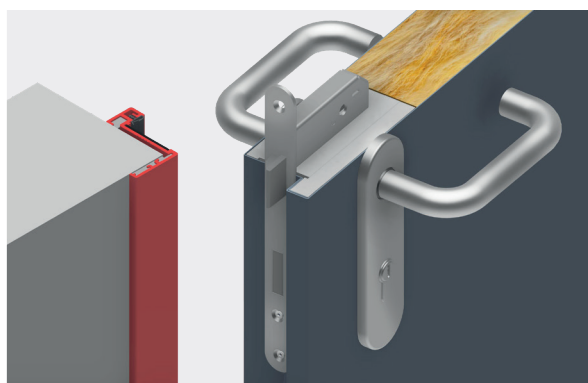

- serrure standard à 1 point GBS 81 (Eco Schulte) pour les portes DFM DS 00 / DFM DS 30 / DFM DS 30B / DFM DS 60 / DFM DS 60B-1 / DFM OS 00 / DFM OS 60 / DFM DS 120
- serrure à mortaiser avec pêne demi-tour et pêne dormant, cylindre européen (PZ), fonction Wechsel
- coffre en acier zingué, têtère de 24 mm en acier inoxydable
- dornmass (axe)/entraxe : 65 mm/72 mm, carré : 9 mm
- compatible avec la quincaillerie : poignée-poignée, poigné-bouton fixe
- Certificat de constance des performances selon la norme EN 12209

→ serrure standard - dimensions

→ têtère de serrure

→ gâche de serrure

sens d'ouverture :
DIN droite
ou **DIN gauche**
à préciser

SERRURE ANTIPANIQUE, fonction B, D, E

- serrure antipanique 1-point GBS 92 (Eco Schulte) pour les portes DFM DS 00 / DFM DS 30 / DFM DS 30B / DFM DS 60 / DFM DS 60B-1 / DFM OS 00 / DFM OS 60 / DFM DS 120 ; pour les portes à un vantail ou pour les portes à deux vantaux avec la fonction antipanique uniquement sur le vantail actif
- fonctions antipaniques disponibles : B, D et E
- usage prévu pour les voies d'évacuation : en tant que fermeture anti-panique (EN 1125) et fermeture de sortie de secours (EN 179)
- serrure à mortaiser, avec pêne demi-tour et pêne dormant, cylindre européen (PZ)
- coffre en acier zingué, tête de 24 mm en acier inoxydable
- dornmass (axe)/entraxe : 65 mm/72 mm, carré : 9 mm
- compatible avec la quincaillerie : poignée-poignée, poignée-barre antipanique, bouton fixe-poignée, bouton fixe-barre antipanique
- Certificat de constance des performances selon la norme EN 12209