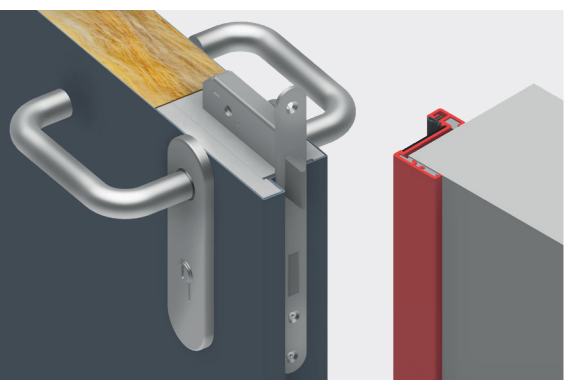

sens d'ouverture :
DIN droite
ou DIN gauche
à préciser