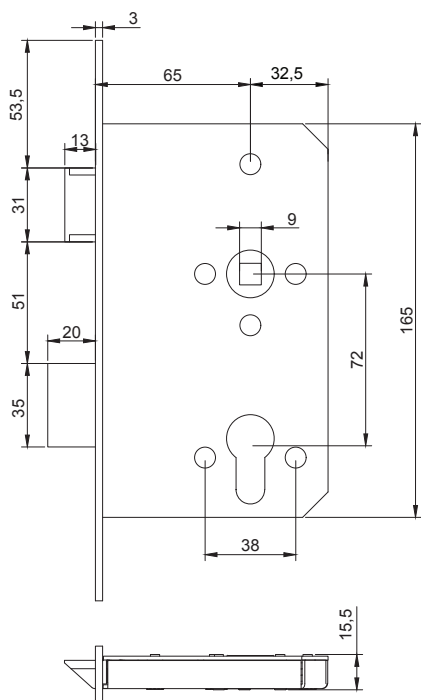

→ serrure standard - dimensions