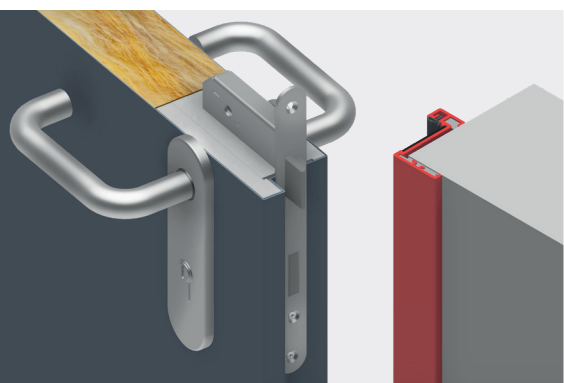

- serrure standard à 1 point GBS 81 (Eco Schulte) pour les portes DFM DS 00 / DFM DS 30 / DFM DS 30B / DFM DS 60 / DFM DS 60B-1 / DFM OS 00 / DFM OS 60 / DFM DS 120
- serrure à mortaiser avec pêne demi-tour et pêne dormant, cylindre européen (PZ), fonction Wechsel
- coffre en acier zingué, têtère de 24 mm en acier inoxydable
- dornmass (axe)/entraxe : 65 mm/72 mm, carré : 9 mm
- compatible avec la quincaillerie : poignée-poignée, poigné-bouton fixe
- Certificat de constance des performances selon la norme EN 12209

→ serrure standard - dimensions

→ têtère de serrure

→ gâche de serrure

sens d'ouverture :
DIN droite
ou **DIN gauche**
à préciser

SERRURE ANTIPANIQUE, fonction B, D, E

- serrure antipanique 1-point GBS 92 (Eco Schulte) pour les portes DFM DS 00 / DFM DS 30 / DFM DS 30B / DFM DS 60 / DFM DS 60B-1 / DFM OS 00 / DFM OS 60 / DFM DS 120 ; pour les portes à un vantail ou pour les portes à deux vantaux avec la fonction antipanique uniquement sur le vantail actif
- fonctions antipaniques disponibles : B, D et E
- usage prévu pour les voies d'évacuation : en tant que fermeture anti-panique (EN 1125) et fermeture de sortie de secours (EN 179)
- serrure à mortaiser, avec pêne demi-tour et pêne dormant, cylindre européen (PZ)
- coffre en acier zingué, tête de 24 mm en acier inoxydable
- dornmass (axe)/entraxe : 65 mm/72 mm, carré : 9 mm
- compatible avec la quincaillerie : poignée-poignée, poignée-barre antipanique, bouton fixe-poignée, bouton fixe-barre antipanique
- Certificat de constance des performances selon la norme EN 12209