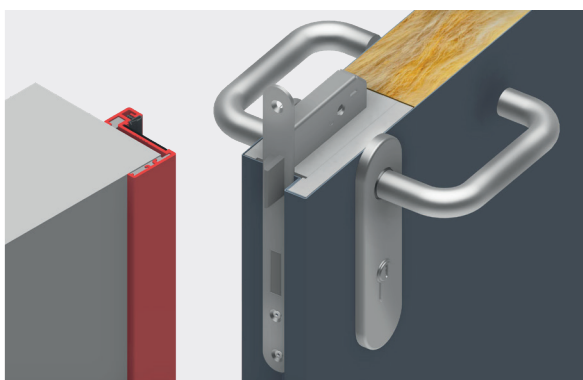

sens d'ouverture :
DIN droite
ou DIN gauche
à préciser