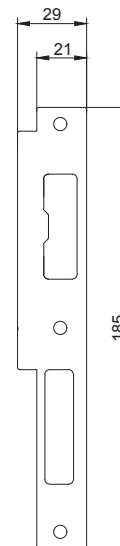

→ gâche de serrure