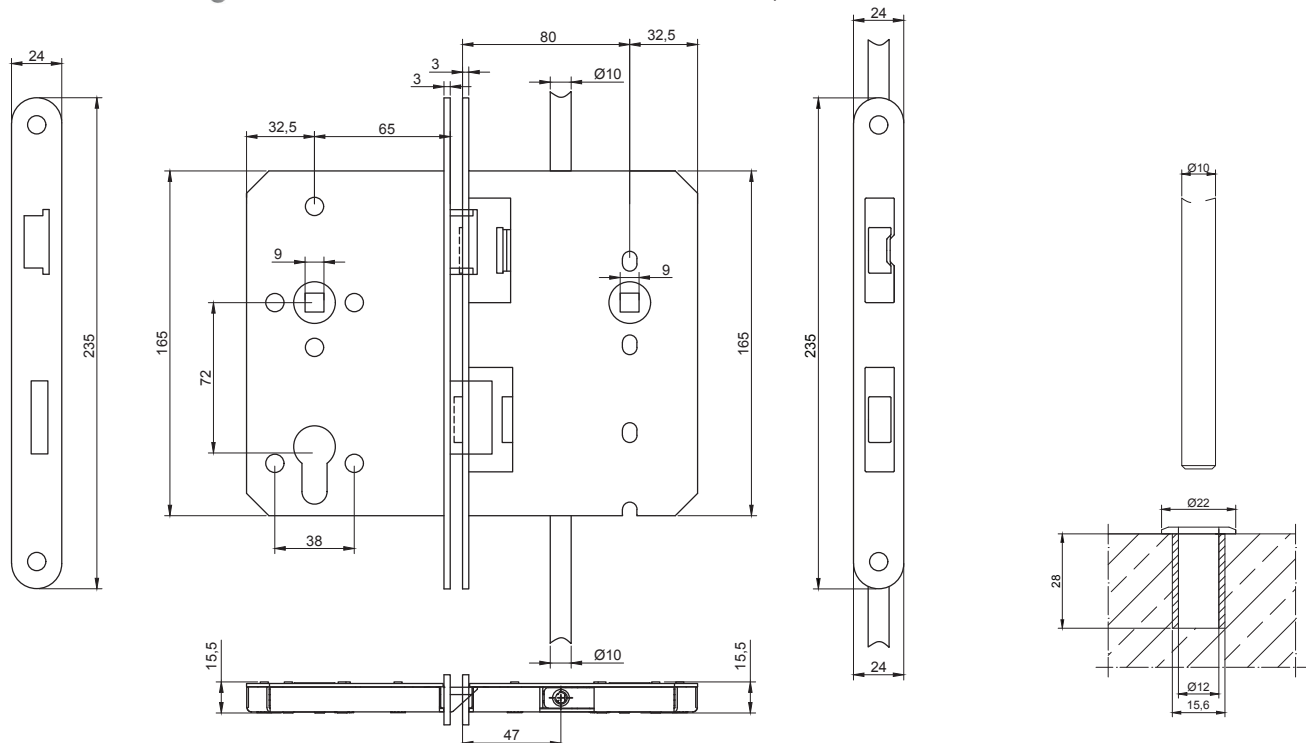

→ serrure antipanique - dimensions

→ tête de serrure

→ gâche de serrure

sens d'ouverture :
DIN droite
ou DIN gauche
à préciser

SERRURE ANTIPANIQUE, fonction B, D, E pour les portes à deux vantaux

- kit de serrure antipanique à 1 point GBS 93 (Eco Schulte) et de serrure opposée GBS 94 (Eco Schulte) pour les portes avec la fonction antipanique sur les deux vantaux DFM DS 00 / DFM DS 30 / DFM DS 30B / DFM DS 60 / DFM OS 00 / DFM OS 60 / DFM DS 120
- fonctions antipaniques disponibles : B, D et E
- usage prévu pour les voies d'évacuation : en tant que fermeture anti-panique (EN 1125) et fermeture de sortie de secours (EN 179)
- serrure à mortaiser avec pêne demi-tour et pêne dormant, cylindre européen (PZ)
- dimensions de serrure GBS 93 : dornmass (axe)/entraxe : 65 mm/72 mm, carré : 9 mm
- dimensions de serrure opposée GBS 94 : dornmass (axe)/entraxe : 80 ou 120 mm/72 mm, carré : 9 mm ; serrure opposée équipée de tringles de verrouillage haut et bas ; gâche au sol obligatoire
- compatible avec la quincaillerie : poignée-poignée, poignée-barre antipanique, bouton fixe-poignée, bouton fixe-barre antipanique
- Certificat de constance des performances selon la norme EN 12209