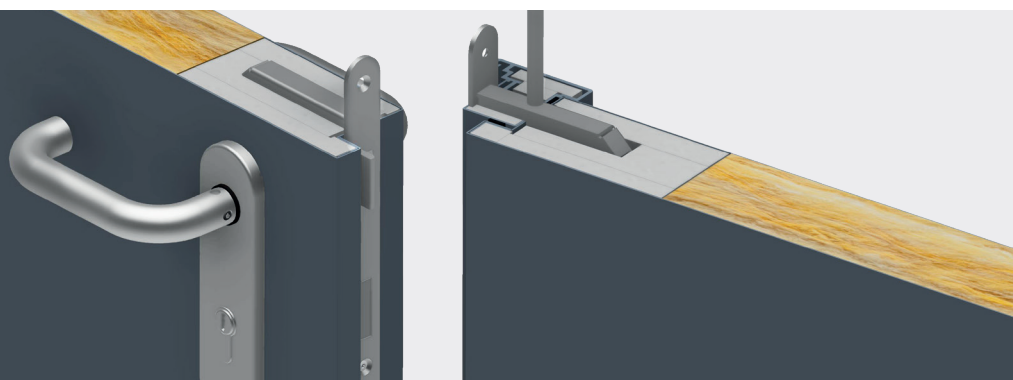

kit de serrure anti-panique et de serrure opposée pour les portes à deux vantaux
usage prévu pour les voies d'évacuation en tant que fermeture de sortie de secours (EN 179)