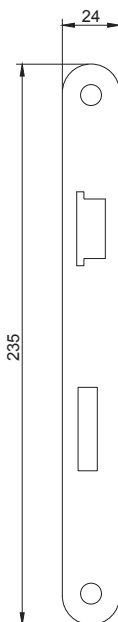

- serrure standard à 1 point GBS 81 (Eco Schulte) pour les portes DFM DS 00 / DFM DS 30 / DFM DS 30B / DFM DS 60 / DFM DS 60B-1 / DFM OS 00 / DFM OS 60 / DFM DS 120
- serrure à mortaiser avec pêne demi-tour et pêne dormant, cylindre européen (PZ), fonction Wechsel
- coffre en acier zingué, têtère de 24 mm en acier inoxydable
- dornmass (axe)/entraxe : 65 mm/72 mm, carré : 9 mm
- compatible avec la quincaillerie : poignée-poignée, poigné-bouton fixe
- Certificat de constance des performances selon la norme EN 12209

→ serrure standard - dimensions

→ têtère de serrure

→ gâche de serrure

sens d'ouverture :
DIN droite
ou **DIN gauche**
à préciser

SERRURE ANTIPANIQUE, fonction B, D, E

- serrure antipanique 1-point GBS 92 (Eco Schulte) pour les portes DFM DS 00 / DFM DS 30 / DFM DS 30B / DFM DS 60 / DFM DS 60B-1 / DFM OS 00 / DFM OS 60 / DFM DS 120 ; pour les portes à un vantail ou pour les portes à deux vantaux avec la fonction antipanique uniquement sur le vantail actif
- fonctions antipaniques disponibles : B, D et E
- usage prévu pour les voies d'évacuation : en tant que fermeture anti-panique (EN 1125) et fermeture de sortie de secours (EN 179)
- serrure à mortaiser, avec pêne demi-tour et pêne dormant, cylindre européen (PZ)
- coffre en acier zingué, tête de 24 mm en acier inoxydable
- dornmass (axe)/entraxe : 65 mm/72 mm, carré : 9 mm
- compatible avec la quincaillerie : poignée-poignée, poignée-barre antipanique, bouton fixe-poignée, bouton fixe-barre antipanique
- Certificat de constance des performances selon la norme EN 12209