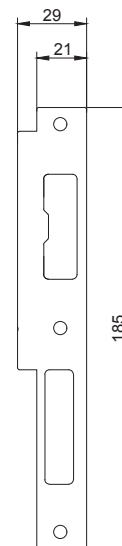

- serrure standard à 1 point GBS 81 (Eco Schulte) pour les portes DFM DS 00 / DFM DS 30 / DFM DS 30B / DFM DS 60 / DFM DS 60B-1 / DFM OS 00 / DFM OS 60 / DFM DS 120
- serrure à mortaiser avec pêne demi-tour et pêne dormant, cylindre européen (PZ), fonction Wechsel
- coffre en acier zingué, têtère de 24 mm en acier inoxydable
- dornmass (axe)/entraxe : 65 mm/72 mm, carré : 9 mm
- compatible avec la quincaillerie : poignée-poignée, poigné-bouton fixe
- Certificat de constance des performances selon la norme EN 12209

→ serrure standard - dimensions

→ têtère de serrure

→ gâche de serrure

sens d'ouverture :
DIN droite
ou **DIN gauche**
à préciser

SERRURE ANTIPANIQUE, fonction B, D, E

- serrure antipanique 1-point GBS 92 (Eco Schulte) pour les portes DFM DS 00 / DFM DS 30 / DFM DS 30B / DFM DS 60 / DFM DS 60B-1 / DFM OS 00 / DFM OS 60 / DFM DS 120 ; pour les portes à un vantail ou pour les portes à deux vantaux avec la fonction antipanique uniquement sur le vantail actif
- fonctions antipaniques disponibles : B, D et E
- usage prévu pour les voies d'évacuation : en tant que fermeture anti-panique (EN 1125) et fermeture de sortie de secours (EN 179)
- serrure à mortaiser, avec pêne demi-tour et pêne dormant, cylindre européen (PZ)
- coffre en acier zingué, tête de 24 mm en acier inoxydable
- dornmass (axe)/entraxe : 65 mm/72 mm, carré : 9 mm
- compatible avec la quincaillerie : poignée-poignée, poignée-barre antipanique, bouton fixe-poignée, bouton fixe-barre antipanique
- Certificat de constance des performances selon la norme EN 12209