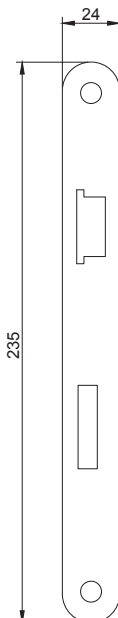

→ tête de serrure